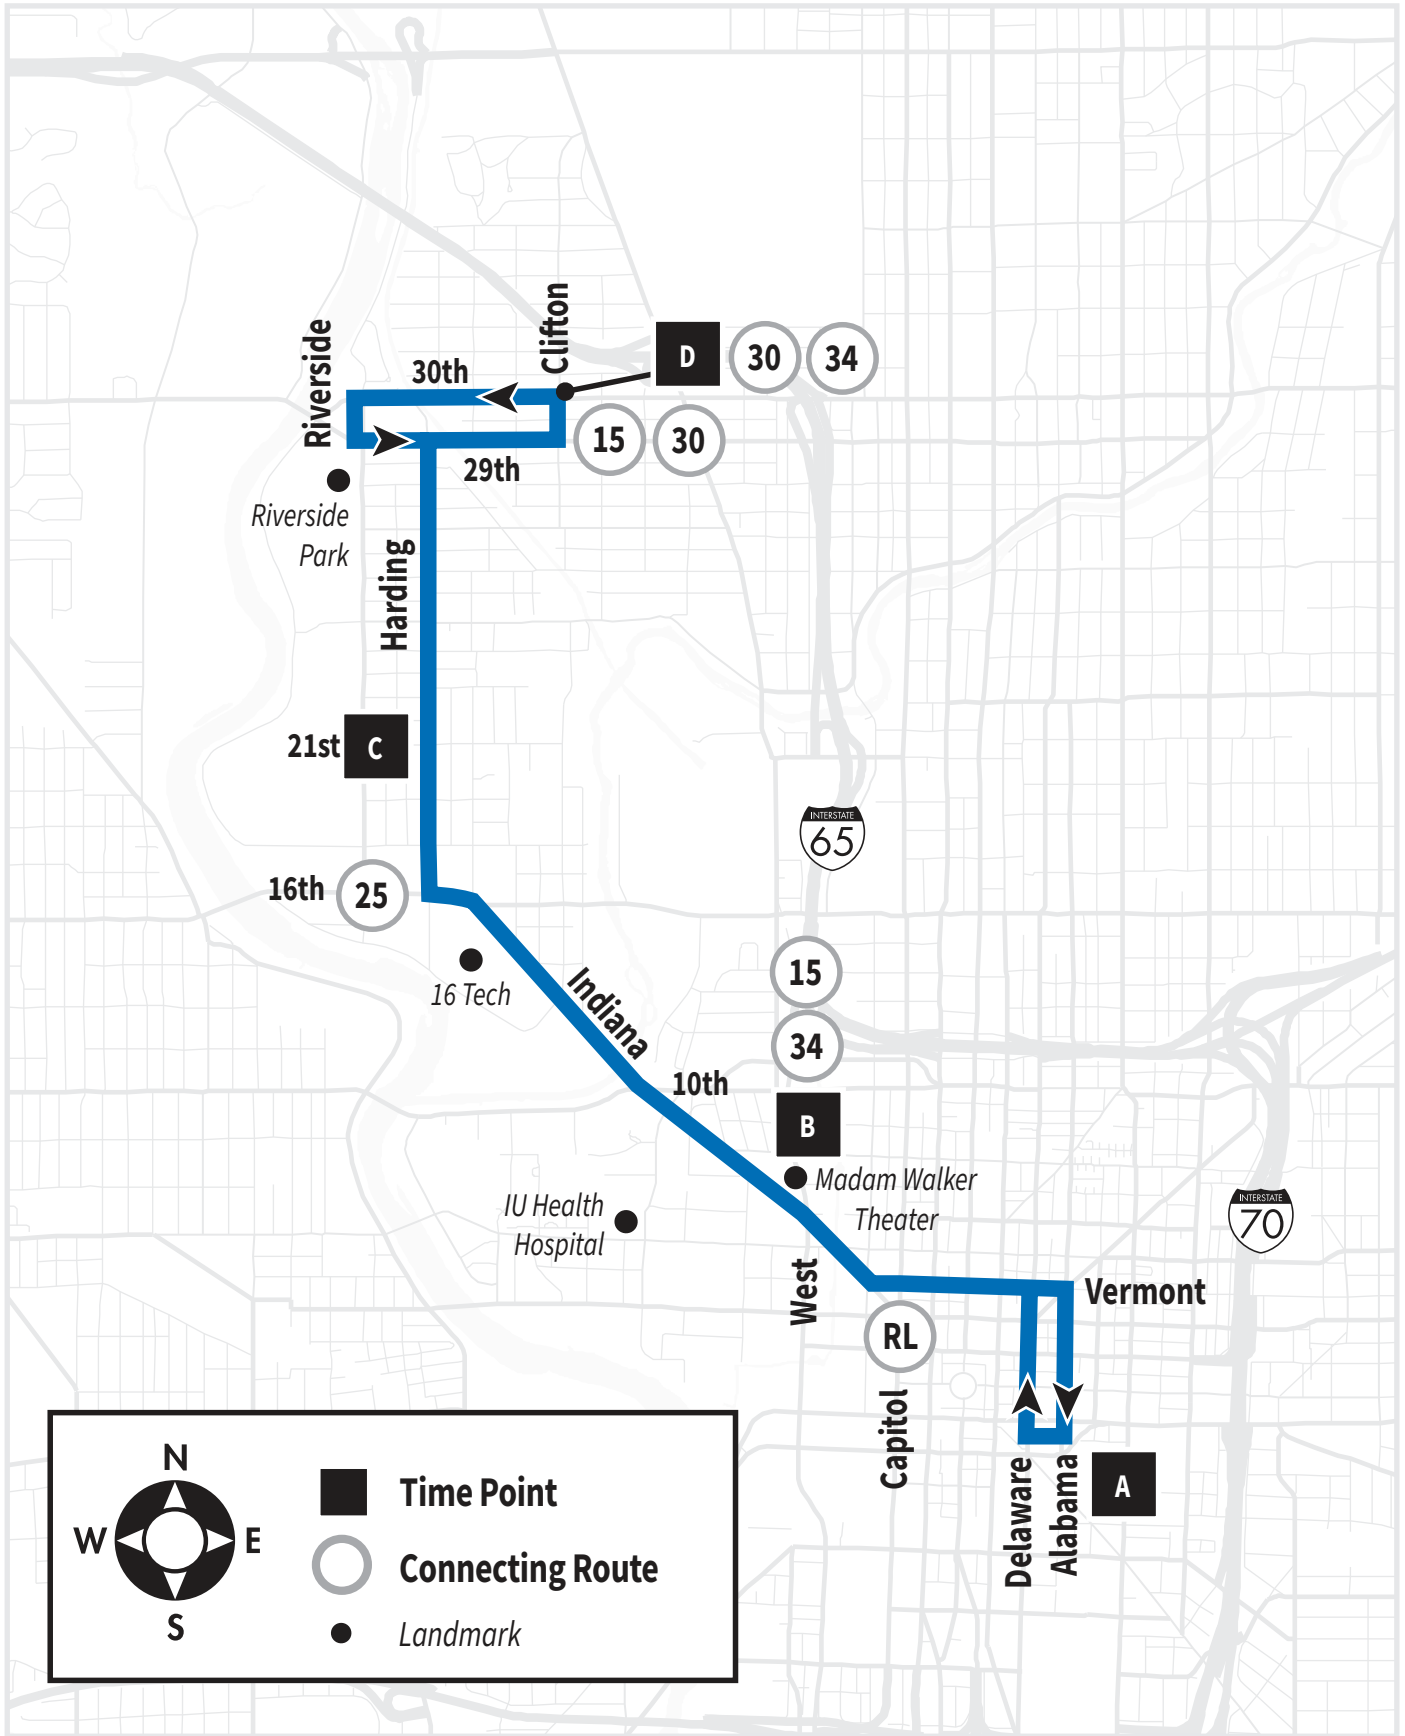

6

ROUTE 6 - HARDING

Transit Center to Clifton/30th

ROUTE 6 - HARDING

Transit Center to Clifton/30th

MONDAY - FRIDAY Inbound (Lun - Viér Este)

Clifton/30th to Transit Center

CLIFTON/30TH ID #50336	HARDING/21ST ID #50379	INDIANA/WEST ID #50396	TRANSIT CENTER
D	C	B	A
449a	454a	502a	510a
519a	524a	532a	540a
549a	554a	602a	610a
613a	620a	630a	640a
643a	650a	700a	710a
713a	720a	730a	740a
743a	750a	800a	810a
812a	819a	829a	840a
844a	850a	859a	910a
914a	920a	929a	940a
944a	950a	959a	1010a
1014a	1020a	1029a	1040a
1044a	1050a	1059a	1110a
1114a	1120a	1129a	1140a
1144a	1150a	1159a	1210p
1214p	1220p	1229p	1240p
1244p	1250p	1259p	110p
114p	120p	129p	140p
144p	150p	159p	210p
214p	220p	229p	240p
244p	250p	259p	310p
314p	320p	329p	340p
344p	350p	359p	410p
414p	420p	429p	440p
444p	450p	459p	510p
514p	520p	529p	540p
546p	552p	601p	610p
617p	623p	631p	640p
647p	653p	701p	710p
753p	759p	807p	815p
853p	859p	907p	915p
1003p	1009p	1017p	1025p
1118p	1124p	1132p	1140p

MONDAY - FRIDAY Outbound (Lun - Viér Oeste)

Transit Center to Clifton/30th

TRANSIT CENTER	INDIANA/WEST ID #50304	HARDING/21ST ID #50321	CLIFTON/30TH ID #50336
A	B	C	D
505a	513a	520a	526a
530a	538a	545a	551a
600a	608a	615a	621a
630a	638a	645a	651a
700a	709a	717a	723a
730a	739a	747a	753a
800a	809a	817a	823a
830a	839a	847a	853a
900a	909a	917a	923a
930a	939a	947a	953a
1000a	1009a	1017a	1023a
1030a	1039a	1047a	1053a
1100a	1109a	1117a	1123a
1130a	1139a	1147a	1153a
1200p	1209p	1217p	1223p
1230p	1239p	1247p	1253p
100p	109p	117p	123p
130p	139p	147p	153p
200p	209p	217p	223p
230p	239p	247p	253p
300p	310p	318p	324p
330p	340p	348p	354p
400p	410p	418p	424p
430p	440p	448p	454p
500p	510p	518p	524p
530p	540p	548p	554p
600p	608p	615p	621p
630p	638p	645p	651p
700p	708p	715p	721p
820p	828p	835p	841p
920p	929p	936p	942p
1030p	1039p	1046p	1052p
1145p	1154p	1201a	1207a