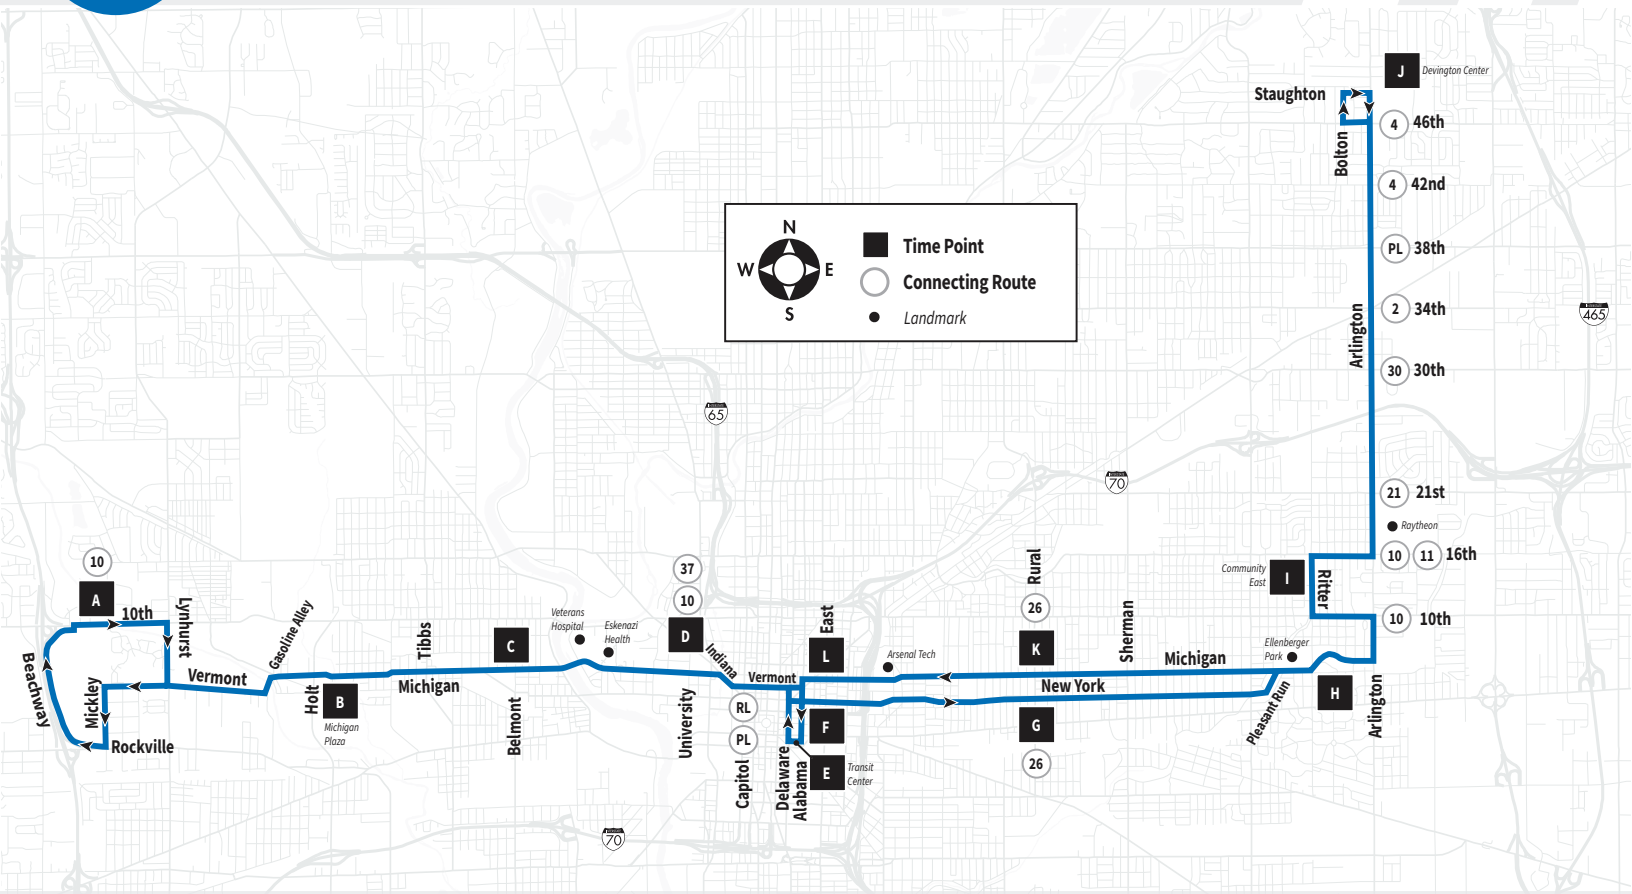

3

ROUTE 3 - MICHIGAN STREET

10th/Beachway to Staughton/Arlington

MONDAY - FRIDAY Eastbound (Lun - Viér Este)

10th/Beachway to Staughton/Arlington

A	B	C	D	E	E	F	G	H	I	J
458a	505a	510a	515a	525a	530a	535a	541a	547a	554a	609a
528a	535a	540a	545a	555a	600a	605a	611a	617a	624a	639a
558a	605a	610a	615a	625a	630a	635a	641a	647a	654a	709a
628a	635a	640a	645a	655a	700a	706a	712a	720a	729a	744a
656a	703a	708a	713a	725a	730a	736a	742a	750a	759a	814a
726a	733a	738a	743a	755a	800a	806a	812a	820a	829a	844a
756a	803a	808a	813a	825a	830a	836a	842a	850a	859a	914a
826a	833a	838a	843a	855a	900a	906a	912a	920a	929a	944a
856a	903a	908a	913a	925a	930a	936a	942a	950a	959a	1014a
926a	933a	938a	943a	955a	1000a	1006a	1012a	1020a	1029a	1044a
956a	1003a	1008a	1013a	1025a	1030a	1036a	1042a	1050a	1059a	1114a
1026a	1033a	1038a	1043a	1055a	1100a	1106a	1112a	1120a	1129a	1144a
1056a	1103a	1108a	1113a	1125a	1130a	1136a	1142a	1150a	1159a	1214p
1126a	1133a	1138a	1143a	1155a	1200p	1206p	1212p	1220p	1229p	1244p
1156a	1203p	1208p	1213p	1225p	1230p	1236p	1242p	1250p	1259p	114p
1226p	1233p	1238p	1243p	1255p	100p	106p	112p	120p	129p	144p
1256p	103p	108p	113p	125p	130p	136p	142p	150p	159p	214p
126p	133p	138p	143p	155p	200p	206p	212p	220p	229p	244p
156p	203p	208p	213p	225p	230p	236p	242p	250p	259p	314p
226p	233p	238p	243p	255p	300p	306p	312p	320p	329p	344p
256p	303p	308p	313p	325p	330p	336p	342p	350p	359p	416p
---	---	333p	338p	350p	---	---	---	---	---	---
326p	333p	338p	343p	355p	400p	406p	413p	421p	429p	446p
353p	400p	405p	410p	425p	430p	436p	443p	451p	459p	516p
423p	430p	435p	440p	455p	500p	506p	513p	521p	529p	546p
453p	500p	505p	510p	525p	530p	536p	543p	551p	559p	614p
523p	530p	535p	540p	555p	600p	605p	611p	618p	625p	640p
557p	604p	609p	614p	625p	630p	635p	641p	648p	655p	710p
642p	649p	654p	659p	710p	715p	720p	726p	733p	740p	754p
739p	746p	750p	755p	805p	810p	814p	820p	826p	833p	847p
849p	856p	900p	905p	915p	920p	924p	930p	936p	943p	957p