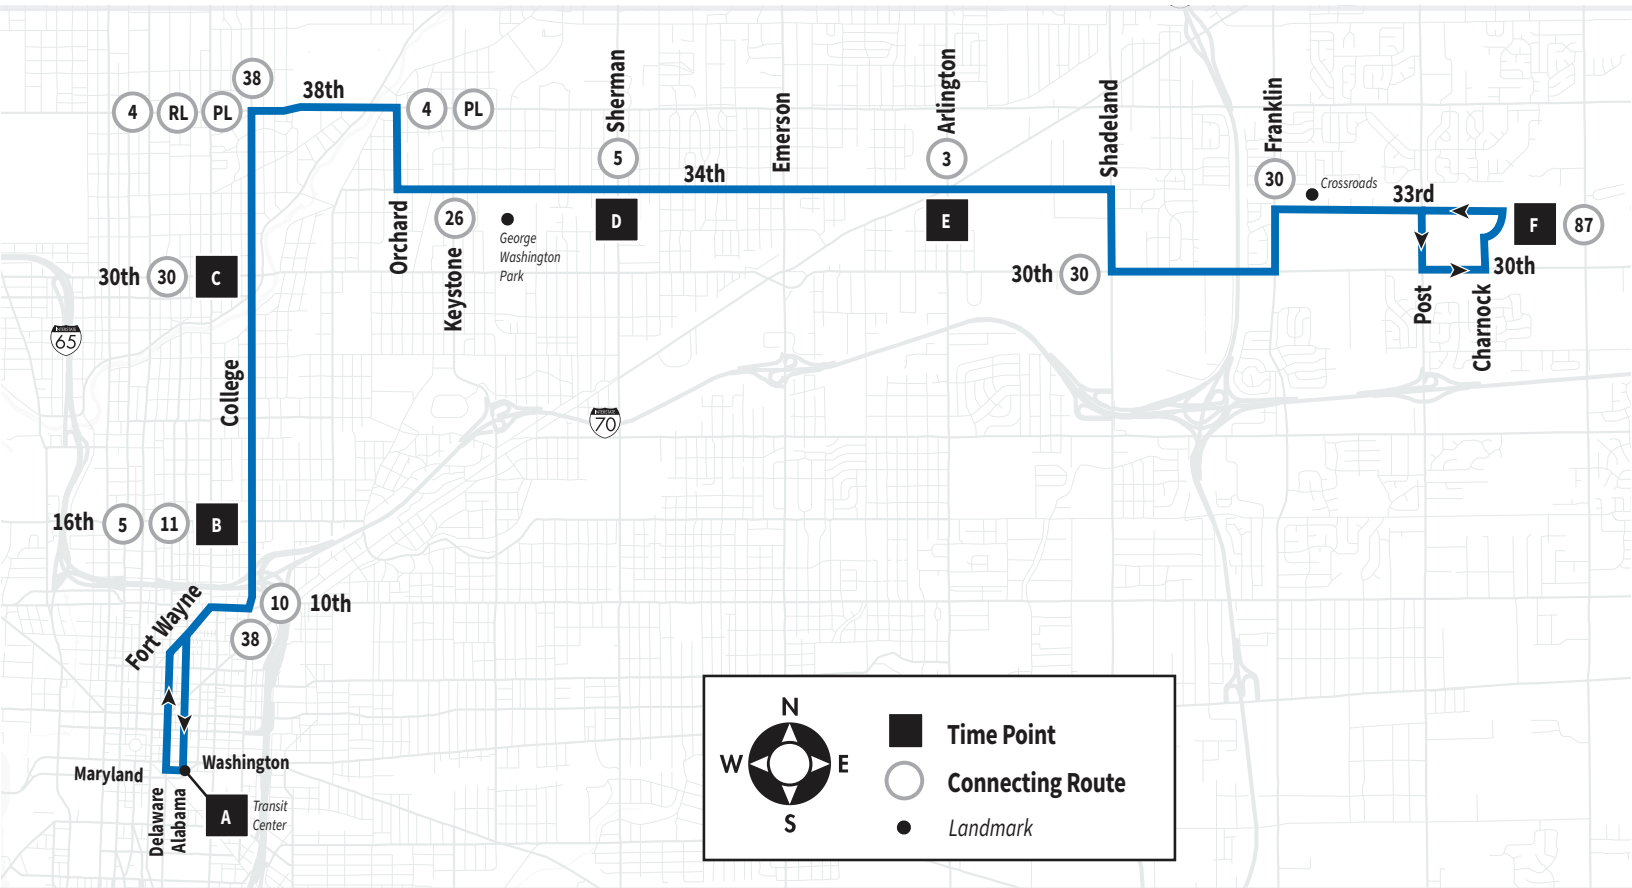

2

ROUTE 2 - EAST 34TH STREET

Transit Center to Charnock/33rd

ROUTE 2 - EAST 34TH STREET

Transit Center to Charnock/33rd

MONDAY - FRIDAY Inbound (Lun - Viér Entrada)

Charnock/33rd to Transit Center

Charnock/33rd ID #99994	34th/Arlington ID #10542	34th/Sherman ID #10561	College/30th ID #11639	College/16th ID #11651	Transit Center
F	E	D	C	B	A
433a	449a	455a	507a	513a	520a
503a	519a	525a	537a	543a	550a
533a	549a	555a	607a	613a	620a
603a	619a	625a	637a	643a	650a
632a	648a	654a	707a	713a	720a
701a	718a	724a	737a	743a	750a
731a	748a	754a	807a	813a	820a
801a	818a	824a	837a	843a	850a
832a	849a	855a	907a	913a	920a
902a	918a	925a	937a	943a	950a
932a	948a	955a	1007a	1013a	1020a
1002a	1018a	1025a	1037a	1043a	1050a
1032a	1048a	1055a	1107a	1113a	1120a
1102a	1118a	1125a	1137a	1143a	1150a
1132a	1148a	1155a	1207p	1213p	1220p
1202p	1218p	1225p	1237p	1243p	1250p
1232p	1248p	1255p	107p	113p	120p
102p	118p	125p	137p	143p	150p
132p	148p	155p	207p	213p	220p
202p	218p	225p	237p	243p	250p
232p	248p	255p	307p	313p	320p
302p	318p	325p	337p	343p	350p
332p	348p	355p	407p	413p	420p
402p	418p	425p	437p	443p	450p
432p	448p	455p	507p	513p	520p
502p	518p	525p	537p	543p	550p
532p	548p	555p	607p	613p	620p
604p	619p	625p	637p	643p	650p
634p	649p	655p	707p	713p	720p
719p	734p	740p	752p	758p	805p
829p	844p	850p	902p	908p	915p
929p	944p	950p	1002p	1008p	1015p