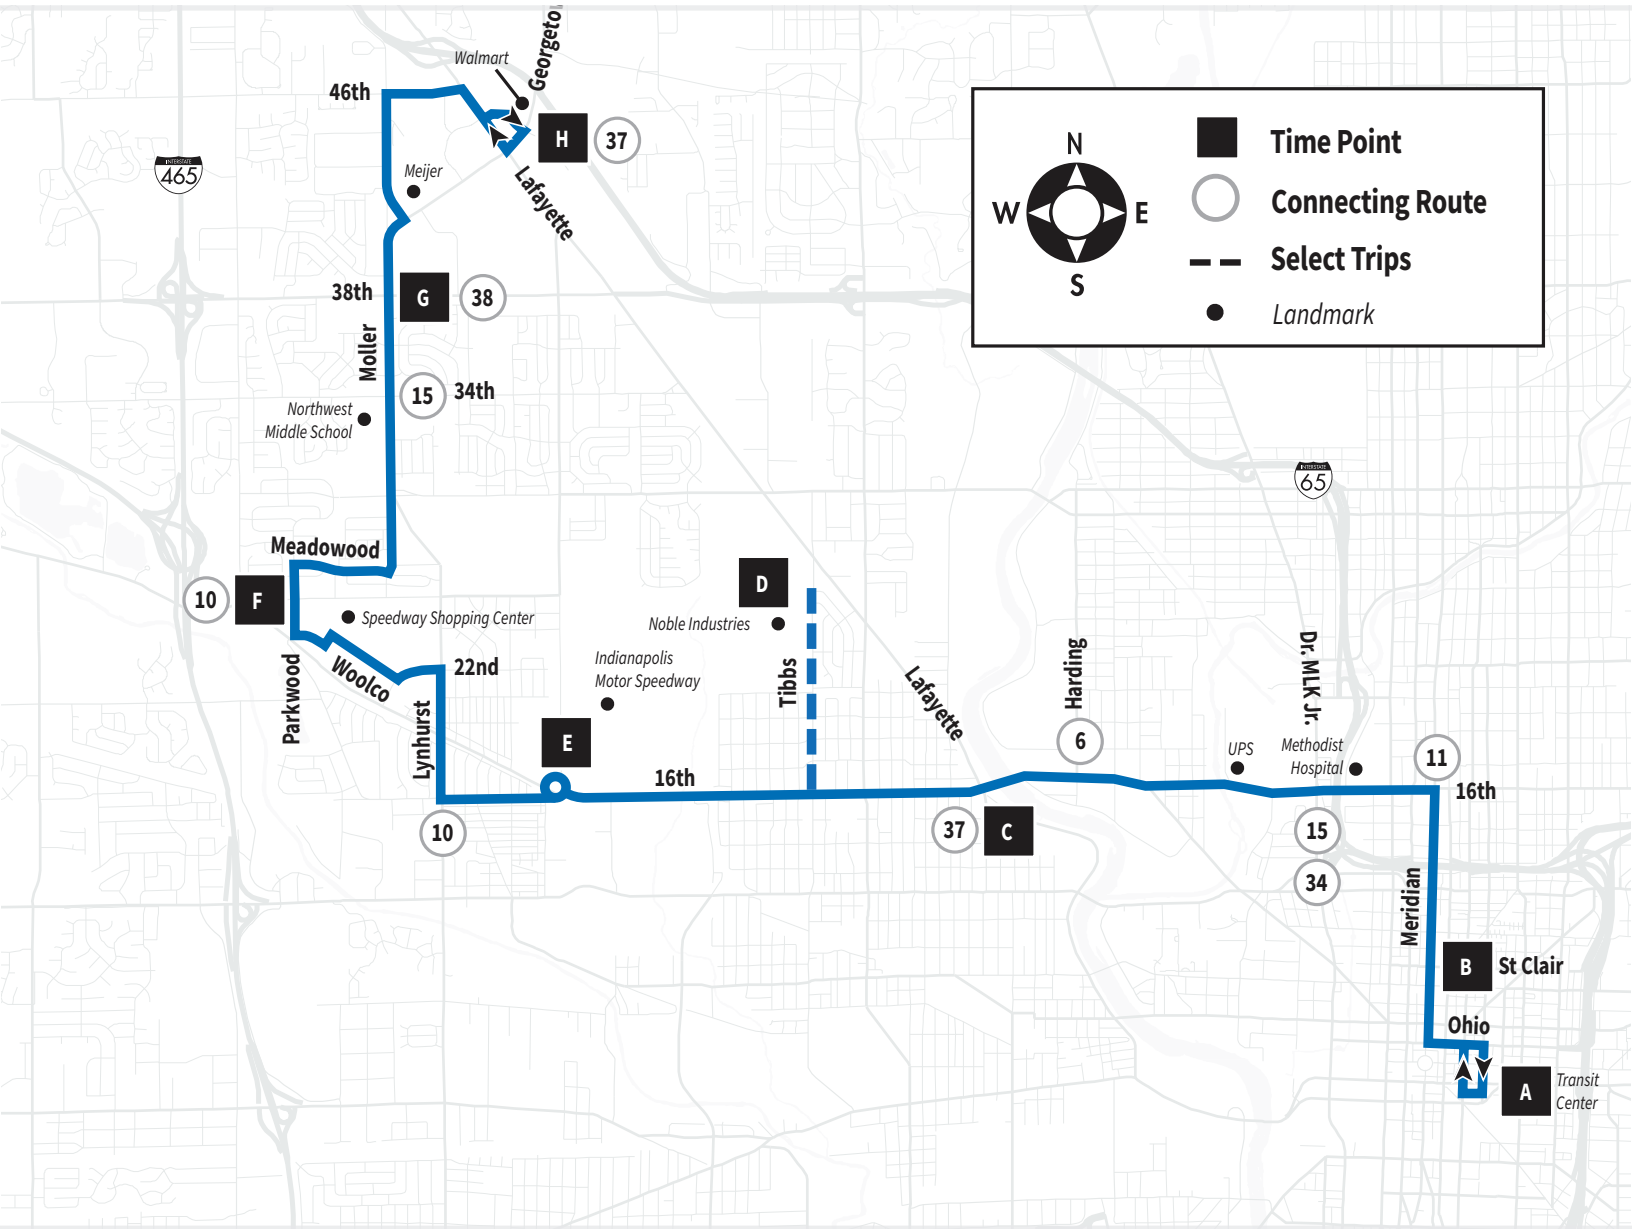

25

ROUTE 25 - WEST 16TH STREET

Transit Center to Walmart/Lafayette Road

ROUTE 25 - WEST 16TH STREET

Transit Center to Walmart/Lafayette Road

MONDAY - FRIDAY Inbound (Lun - Viér Entrada)

Walmart/Lafayette to Transit Center

ROUTE 25 - WEST 16TH STREET

Transit Center to Walmart/Lafayette Road

SATURDAY Inbound (Sáb Entrada)

Walmart/Lafayette to Transit Center

WALMART/LAFAYETTE ID #12115	MOLLER/38TH ID #12061	SPEEDWAY CENTER ID #10959	MOTOR SPEEDWAY ID #12086	16TH/LAFAYETTE ID #12099	MERIDIAN/ST CLAIR ID #10125	TRANSIT CENTER
H	G	F	E	C	B	A
601a	608a	616a	626a	633a	644a	650a
701a	708a	716a	726a	733a	744a	750a
801a	808a	816a	826a	833a	844a	850a
901a	908a	916a	926a	933a	944a	950a
955a	1003a	1012a	1023a	1031a	1043a	1050a
1055a	1103a	1112a	1123a	1131a	1143a	1150a
1155a	1203p	1212p	1223p	1231p	1243p	1250p
1255p	103p	112p	123p	131p	143p	150p
155p	203p	212p	223p	231p	243p	250p
255p	303p	312p	323p	331p	343p	350p
355p	403p	412p	423p	431p	443p	450p
455p	503p	512p	523p	531p	543p	550p
600p	607p	616p	626p	633p	644p	650p
726p	733p	742p	752p	759p	809p	815p
838p	845p	853p	903p	909p	919p	925p

SUNDAY Inbound (Dom Entrada)

Walmart/Lafayette to Transit Center

WALMART/LAFAYETTE ID #12115	MOLLER/38TH ID #12061	SPEEDWAY CENTER ID #10959	MOTOR SPEEDWAY ID #12086	16TH/LAFAYETTE ID #12099	MERIDIAN/ST CLAIR ID #10125	TRANSIT CENTER
H	G	F	E	C	B	A
702a	709a	717a	727a	733a	744a	750a
802a	809a	817a	827a	833a	844a	850a
902a	909a	917a	927a	933a	944a	950a
1002a	1009a	1017a	1027a	1033a	1044a	1050a
1058a	1106a	1114a	1124a	1131a	1143a	1150a
1158a	1206p	1214p	1224p	1231p	1243p	1250p
1258p	106p	114p	124p	131p	143p	150p
158p	206p	214p	224p	231p	243p	250p
258p	306p	314p	324p	331p	343p	350p
358p	406p	414p	424p	431p	443p	450p
458p	506p	514p	524p	531p	543p	550p
602p	609p	617p	627p	633p	644p	650p
727p	734p	742p	752p	758p	809p	815p